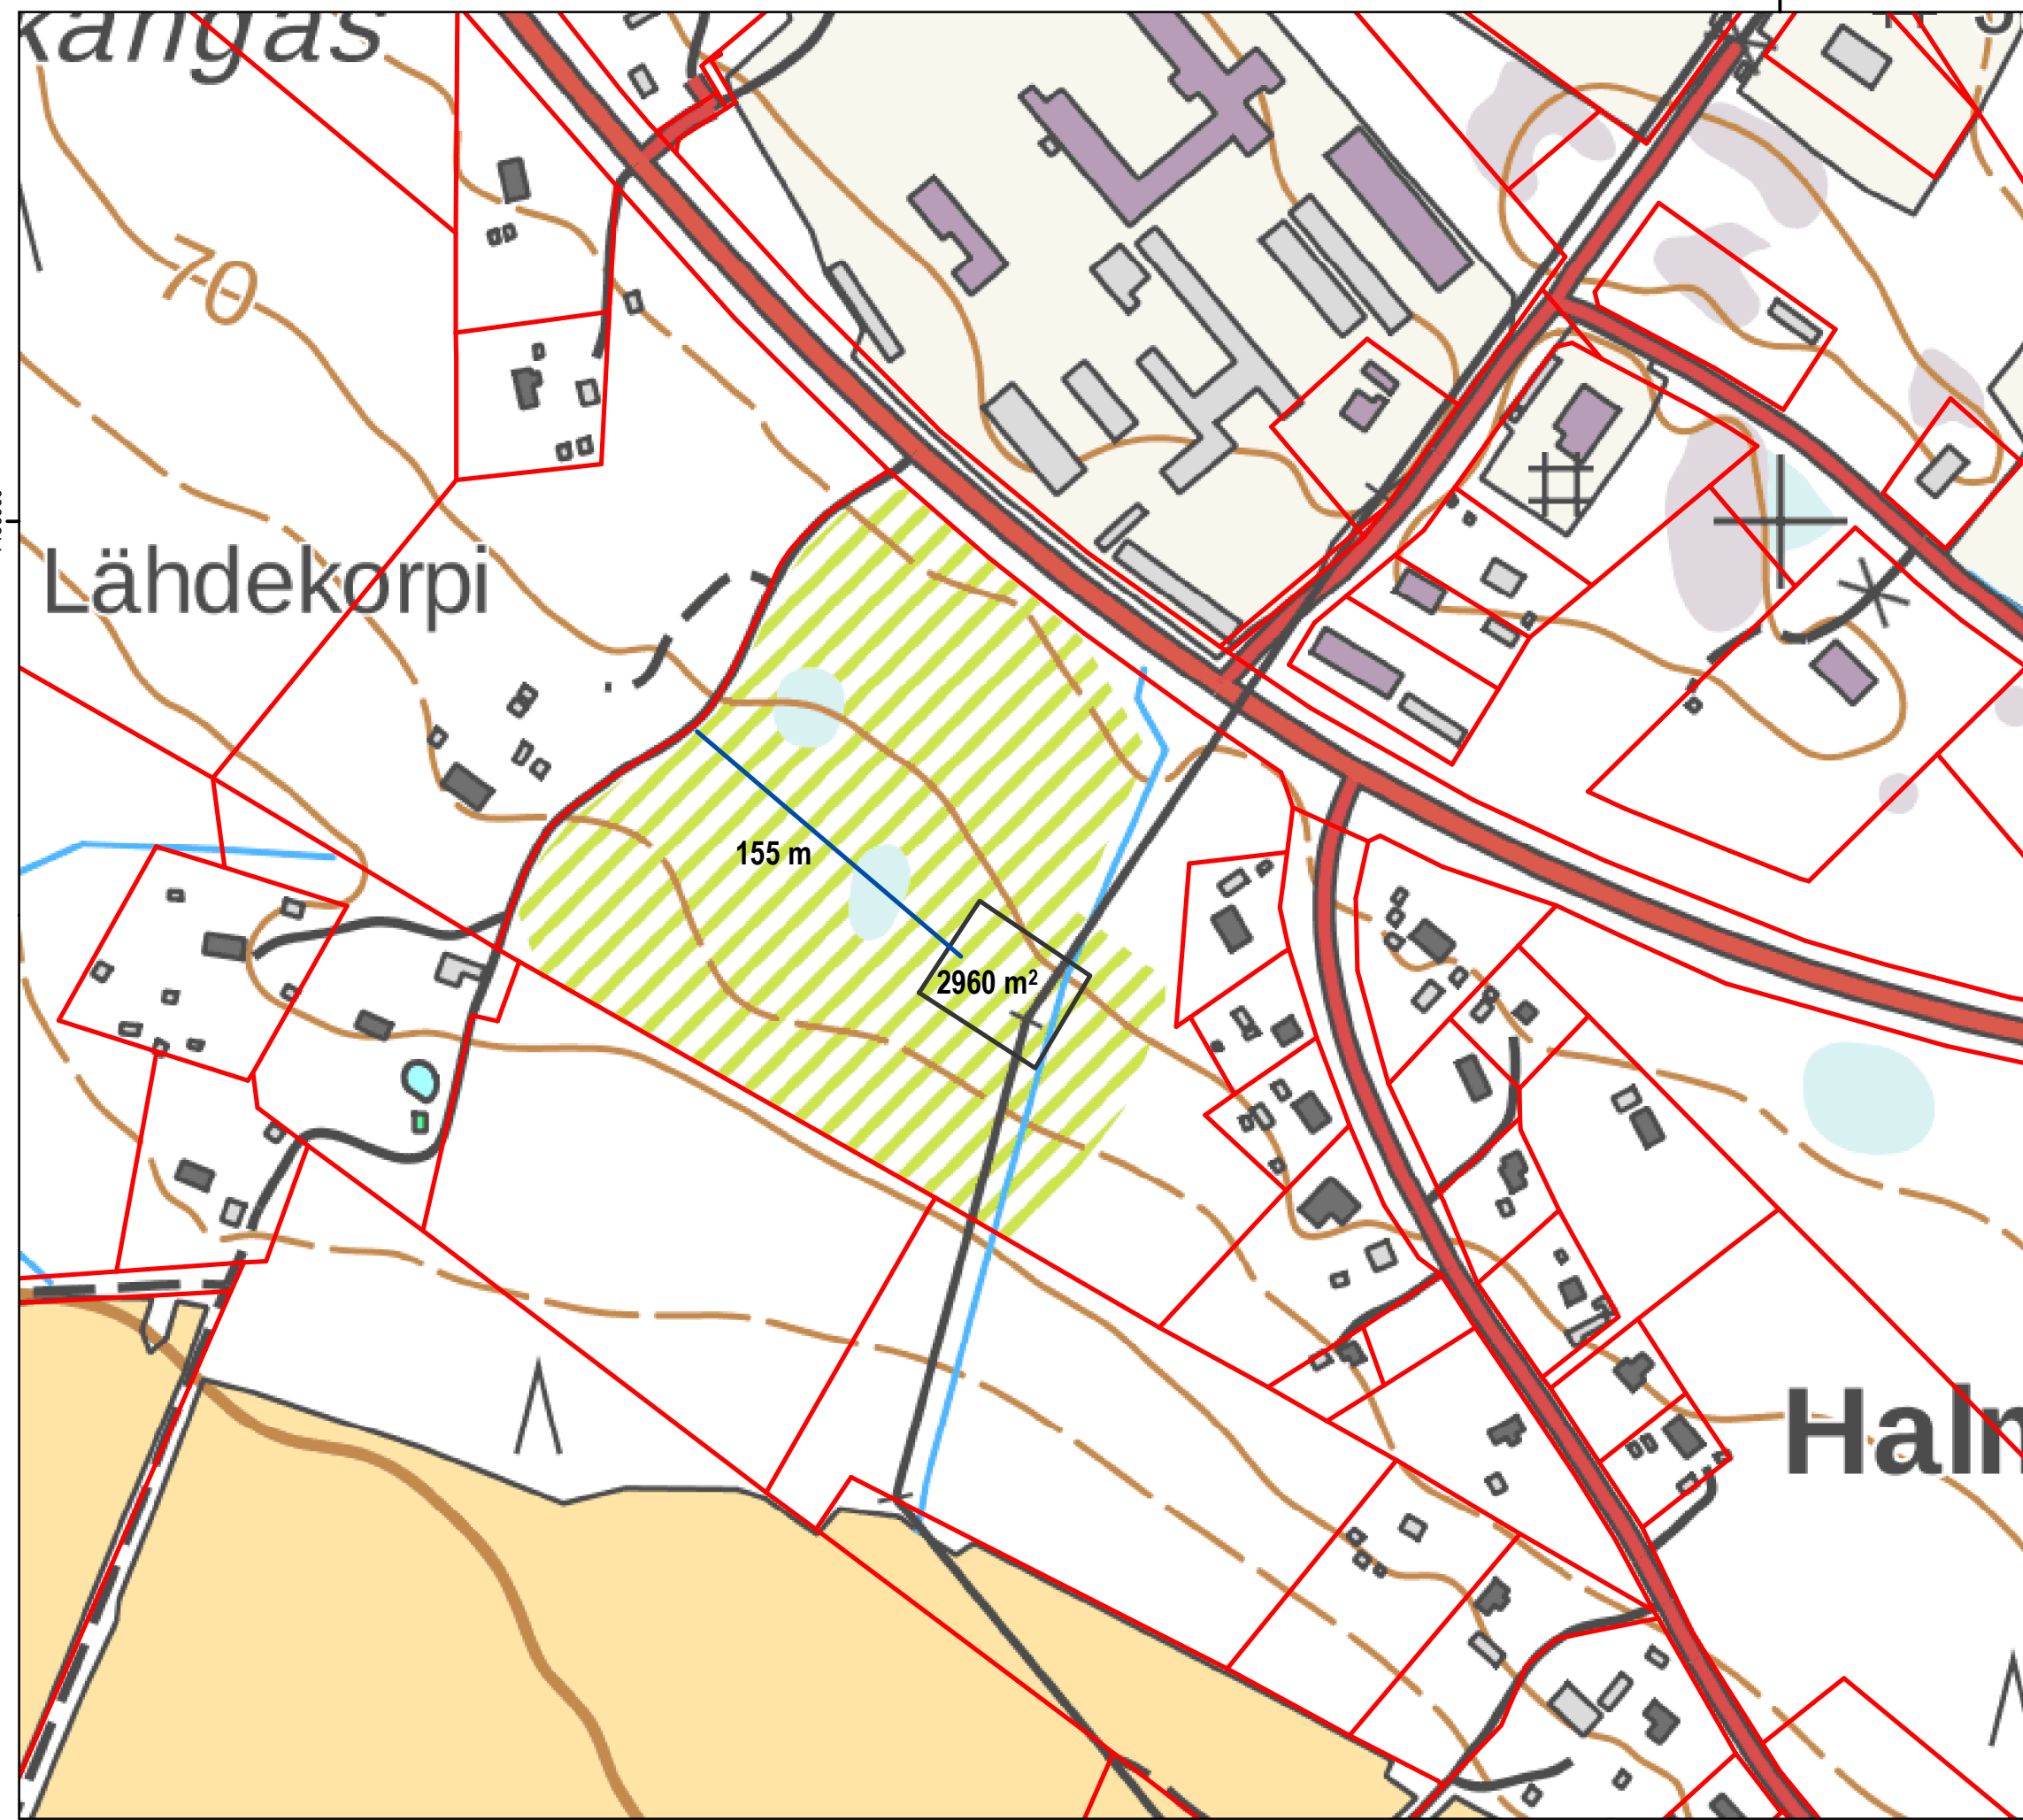

392000

**Selite**

- Kiinteistöraja
- Uusi tie
- Sähköaseman alue

Tämän kartan sisältämä informaatio on tuotettu digitaalisista ja ei-digitaalisista lähteistä, ja siinä saattaa esiintyä epätarkkuuksia.

wpd Finland Oy  
Oulaisten Tuulipuisto

Mittakaava (A4) 1:3.000  
Tekijä: Suvi Lämsä  
Päivämäärä: 27/03/2019

713000

Kangas

Lähdekorpi

Hain